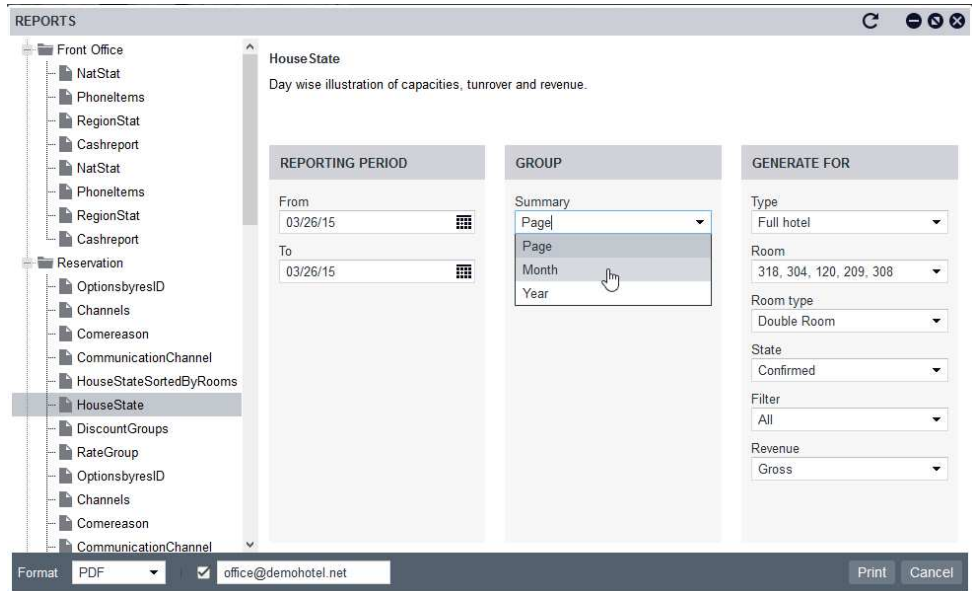

protel Air Reporty

- ▼ Denní i manažerské reporty
- ▼ Možnosti filtrů pro co nejpřesnější výstup
- ▼ Export reportů do Excelu nebo PDF
- ▼ Snížení nákladů díky kompatibilitě s Open Office. MS Office není potřeba.
- ▼ Komfortní distribuce reportů díky spolupráci s úložištěm „dropbox“.

Každodenní provoz v hotelu generuje velké množství dat, které je třeba zpracovat. Reporty v protel Air shromažďují a třídí tato data tak, aby byly užitečné právě pro Vás. Svá rozhodnutí můžete pak učinit rychle a přesně na základně snadno dostupných informací.