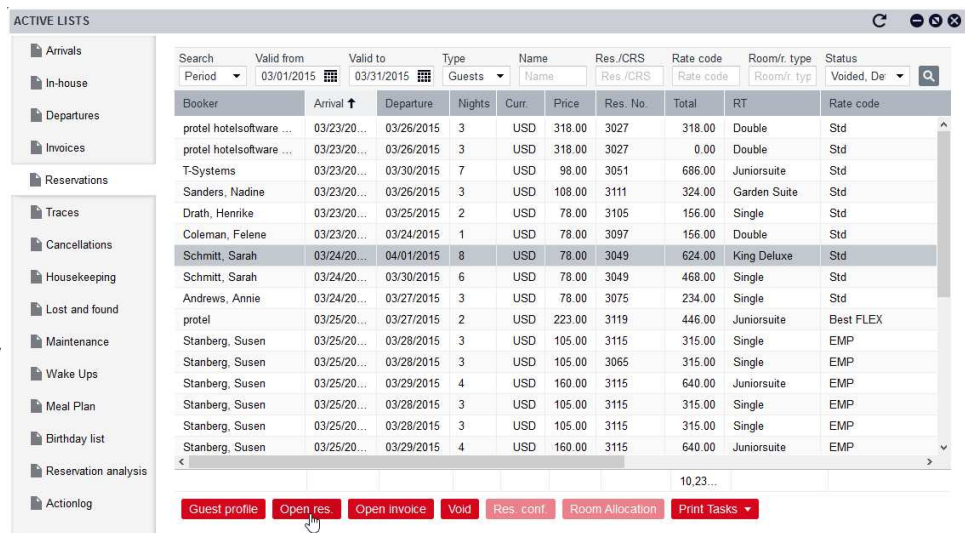

protel Air Aktivní reporty

- ▼ Obsah i vzhled plně upravitelný
- ▼ Vyhledávání pomocí přednastavených kritérií
- ▼ Skrýt/zobrazit sloupce
- ▼ Nastavení reportů lze uložit
- ▼ Tisk nebo export ve formě tabulky
- ▼ Uživatelsky upravitelné reporty

Aktivní reporty v protel Air jsou základním zdrojem informací pro každodenní práci rezervací a recepce. Veškeré informace i funkce jsou vždy při ruce, když je zrovna potřebujete. Jediným kliknutím v aktivních reportech se dostanete přímo k požadované rezervaci, profilu nebo neuzavřenému účtu.