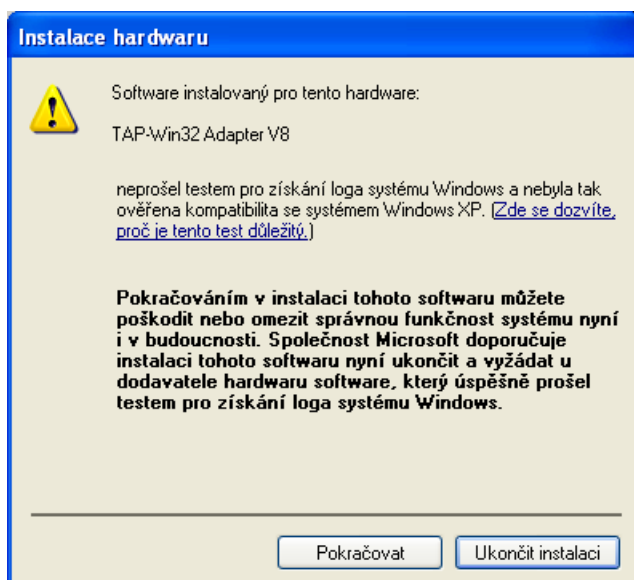

## 1.1. Obecné informace

Jedná se o aplikaci, pomocí které umožníte technikovi ASW Systems vzdálené připojení k Vašemu počítači. Veškerá přenášená data včetně hesel jsou kryptována a přenášena VPN tunelem což zabezpečuje vysokou bezpečnost a stabilitu připojení k Vašemu počítači. Připojení je možno realizovat pouze poté co nám nahlásíte identifikační kód pro připojení. Po ukončení aplikace ACVUser již není možnost se k Vašemu počítači připojit. Aplikaci ASWUser stačí nainstalovat pouze jednou, dále lze opakovaně spouštět pomocí nabídky +START → PROGRAMY → ASW System → ASW Customer VPN → ACV Připojení.

## 1.2. Postup instalace

1. Přihlaste se do OS Windows jako správce počítače (uživatel Administrator)
2. Spusťte instalační soubor ACVUser-setup.exe. Zobrazí se následující nabídka. Dále se držte pokynů umístěných pod jednotlivými obrázky.

**Obrázek 1. Volba součástí**

3. Klikněte na tlačítko Další

Obrázek 2. Volba kam se má instalovat

4. Klikněte na tlačítko Instalovat

Obrázek 3. Upozornění před zahájením instalace

5. Během instalace se zobrazí informace o tom, že probíhá instalace nového hardware, jedná se o virtuální síťovou kartu, kterou je nutno nainstalovat pro zprovoznění připojení k Vašemu počítači. Zvolte Pokračovat