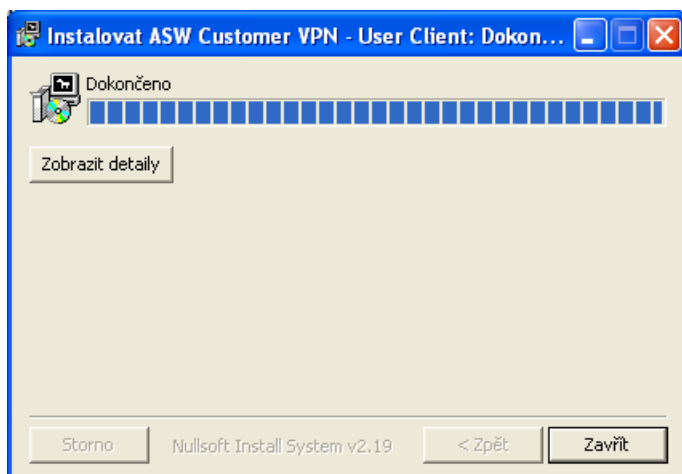

## 1.2. Postup instalace

1. Přihlaste se do OS Windows jako správce počítače (uživatel Administrator)
2. Spusťte instalační soubor ACVUser-setup.exe. Zobrazí se následující nabídka. Dále se držte pokynů umístěných pod jednotlivými obrázky.

**Obrázek 1. Volba součástí**

3. Klikněte na tlačítko Další

Obrázek 2. Volba kam se má instalovat

4. Klikněte na tlačítko Instalovat

Obrázek 3. Upozornění před zahájením instalace

5. Během instalace se zobrazí informace o tom, že probíhá instalace nového hardware, jedná se o virtuální síťovou kartu, kterou je nutno nainstalovat pro zprovoznění připojení k Vašemu počítači. Zvolte Pokračovat

**Obrázek 4. Dokončení instalace**

6. Nyní je již instalace kompletní, zvolte tlačítko Zavřít pro ukončení instalace.

**Obrázek 5. Povolení vzdálené správy**

7. Po ukončení instalace se zobrazí aplikace ASW VPN viz obrázek výše. Pro povolení vzdálené správy klikněte na tlačítko Povolit vzdálenou správu.