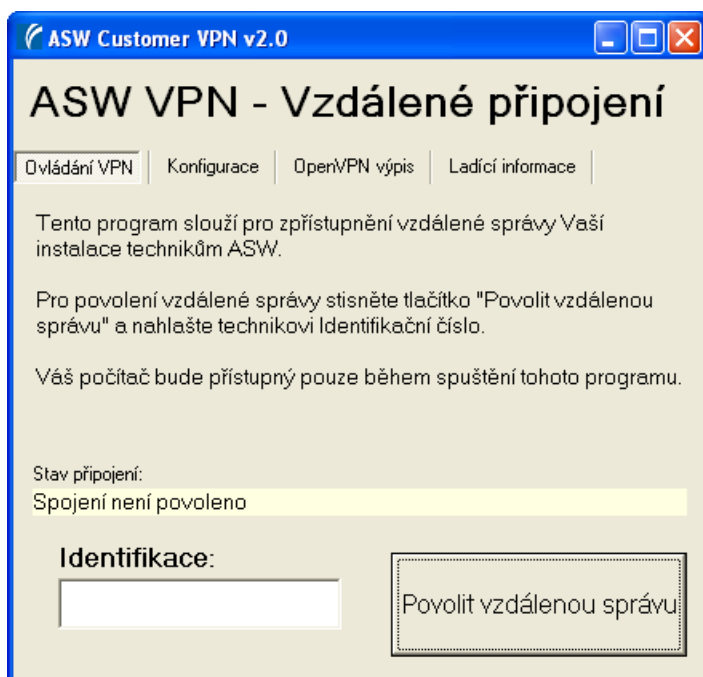

## 1.1. Obecné informace

Jedná se o aplikaci, pomocí které umožníte technikovi ASW Systems vzdálené připojení k Vašemu počítači. Veškerá přenášená data včetně hesel jsou kryptována a přenášena VPN tunelem což zabezpečuje vysokou bezpečnost a stabilitu připojení k Vašemu počítači. Připojení je možno realizovat pouze poté co nám nahlásíte identifikační kód pro připojení. Po ukončení aplikace ACVUser již není možnost se k Vašemu počítači připojit. Aplikaci ASWUser stačí nainstalovat pouze jednou, dále lze opakovaně spouštět pomocí nabídky +START → PROGRAMY → ASW System → ASW Customer VPN → ACV Připojení.

## 1.2. Postup instalace

1. Přihlaste se do OS Windows jako správce počítače (uživatel Administrator)
2. Spusťte instalační soubor ACVUser-setup.exe. Zobrazí se následující nabídka. Dále se držte pokynů umístěných pod jednotlivými obrázky.

**Obrázek 1. Volba součástí**

3. Klikněte na tlačítko Další

Obrázek 2. Volba kam se má instalovat

4. Klikněte na tlačítko Instalovat

Obrázek 3. Upozornění před zahájením instalace

5. Během instalace se zobrazí informace o tom, že probíhá instalace nového hardware, jedná se o virtuální síťovou kartu, kterou je nutno nainstalovat pro zprovoznění připojení k Vašemu počítači. Zvolte Pokračovat

**Obrázek 4. Dokončení instalace**

6. Nyní je již instalace kompletní, zvolte tlačítko Zavřít pro ukončení instalace.

**Obrázek 5. Povolení vzdálené správy**

7. Po ukončení instalace se zobrazí aplikace ASW VPN viz obrázek výše. Pro povolení vzdálené správy klikněte na tlačítko Povolit vzdálenou správu.