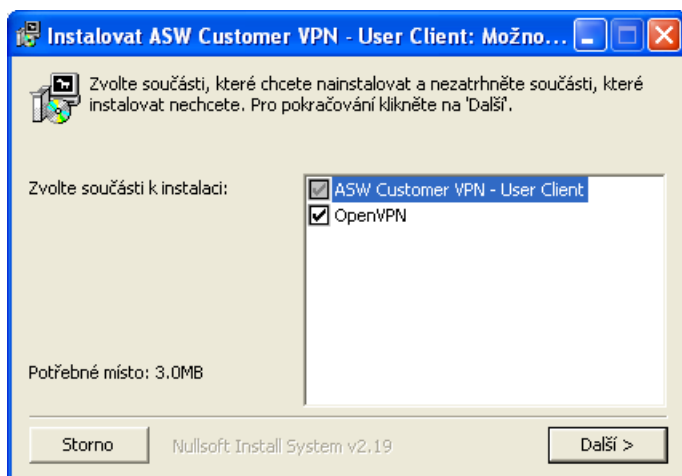

---

1. ASW Customer VPN

1.1. Obecné informace

Jedná se o aplikaci, pomocí které umožníte technikovi ASW Systems vzdálené připojení k Vašemu počítači. Veškerá přenášená data včetně hesel jsou kryptována a přenášena VPN tunelem což zabezpečuje vysokou bezpečnost a stabilitu připojení k Vašemu počítači. Připojení je možno realizovat pouze poté co nám nahlásíte identifikační kód pro připojení. Po ukončení aplikace ACVUser již není možnost se k Vašemu počítači připojit. Aplikaci ASWUser stačí nainstalovat pouze jednou, dále lze opakovaně spouštět pomocí nabídky +START → PROGRAMY → ASW System → ASW Customer VPN → ACV Připojení.

Při opakovaném spouštění aplikace ASWUser je třeba být přihlášen k počítači jako uživatel Administrator (nebo uživatel s tímto oprávněním).

1.2. Postup instalace

1. Přihlaste se do OS Windows jako správce počítače (uživatel Administrator)
2. Spusťte instalační soubor ACVUser-setup.exe. Zobrazí se následující nabídka. Dále se držte pokynů umístěných pod jednotlivými obrázky.

Obrázek 1. Volba součástí

3. Klikněte na tlačítko Další