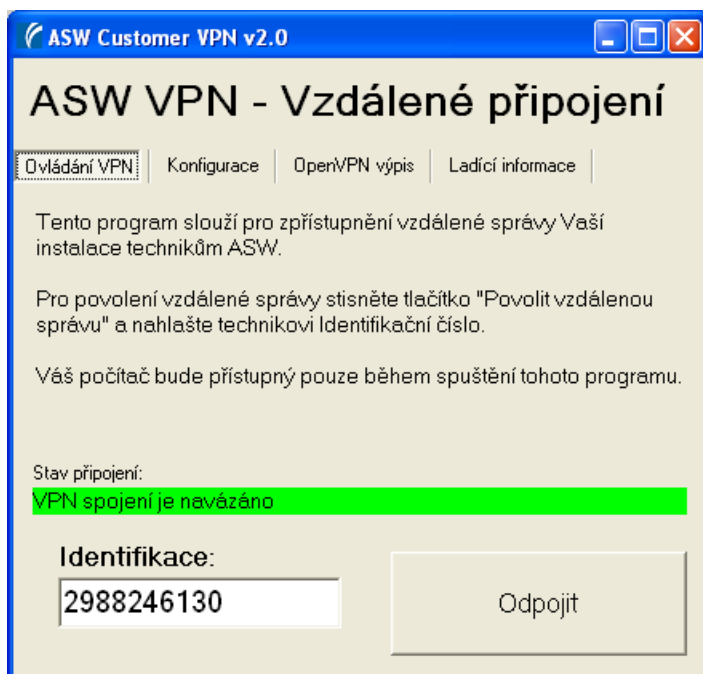

## 1.1. Obecné informace

Jedná se o aplikaci, pomocí které umožníte technikovi ASW Systems vzdálené připojení k Vašemu počítači. Veškerá přenášená data včetně hesel jsou kryptována a přenášena VPN tunelem což zabezpečuje vysokou bezpečnost a stabilitu připojení k Vašemu počítači. Připojení je možno realizovat pouze poté co nám nahlásíte identifikační kód pro připojení. Po ukončení aplikace ACVUser již není možnost se k Vašemu počítači připojit. Aplikaci ASWUser stačí nainstalovat pouze jednou, dále lze opakovaně spouštět pomocí nabídky +START → PROGRAMY → ASW System → ASW Customer VPN → ACV Připojení.

## 1.2. Postup instalace

1. Přihlaste se do OS Windows jako správce počítače (uživatel Administrator)
2. Spusťte instalační soubor ACVUser-setup.exe. Zobrazí se následující nabídka. Dále se držte pokynů umístěných pod jednotlivými obrázky.

**Obrázek 1. Volba součástí**

3. Klikněte na tlačítko Další

Obrázek 2. Volba kam se má instalovat

4. Klikněte na tlačítko Instalovat

Obrázek 3. Upozornění před zahájením instalace

5. Během instalace se zobrazí informace o tom, že probíhá instalace nového hardware, jedná se o virtuální síťovou kartu, kterou je nutno nainstalovat pro zprovoznění připojení k Vašemu počítači. Zvolte Pokračovat

**Obrázek 4. Dokončení instalace**

6. Nyní je již instalace kompletní, zvolte tlačítko Zavřít pro ukončení instalace.

**Obrázek 5. Povolení vzdálené správy**

7. Po ukončení instalace se zobrazí aplikace ASW VPN viz obrázek výše. Pro povolení vzdálené správy klikněte na tlačítko Povolit vzdálenou správu.