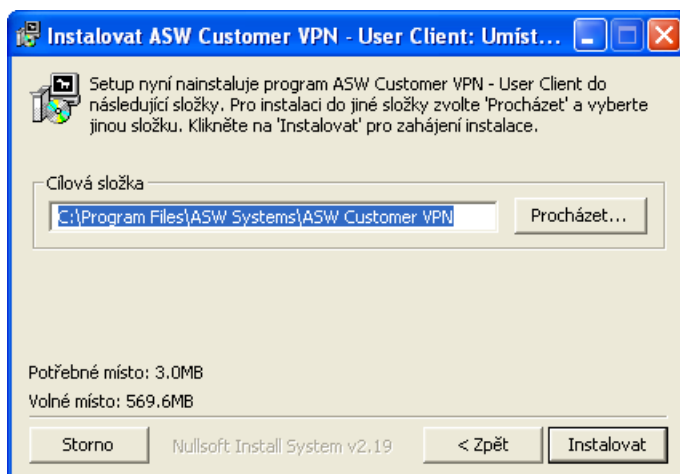

Obrázek 2. Volba kam se má instalovat

4. Klikněte na tlačítko Instalovat